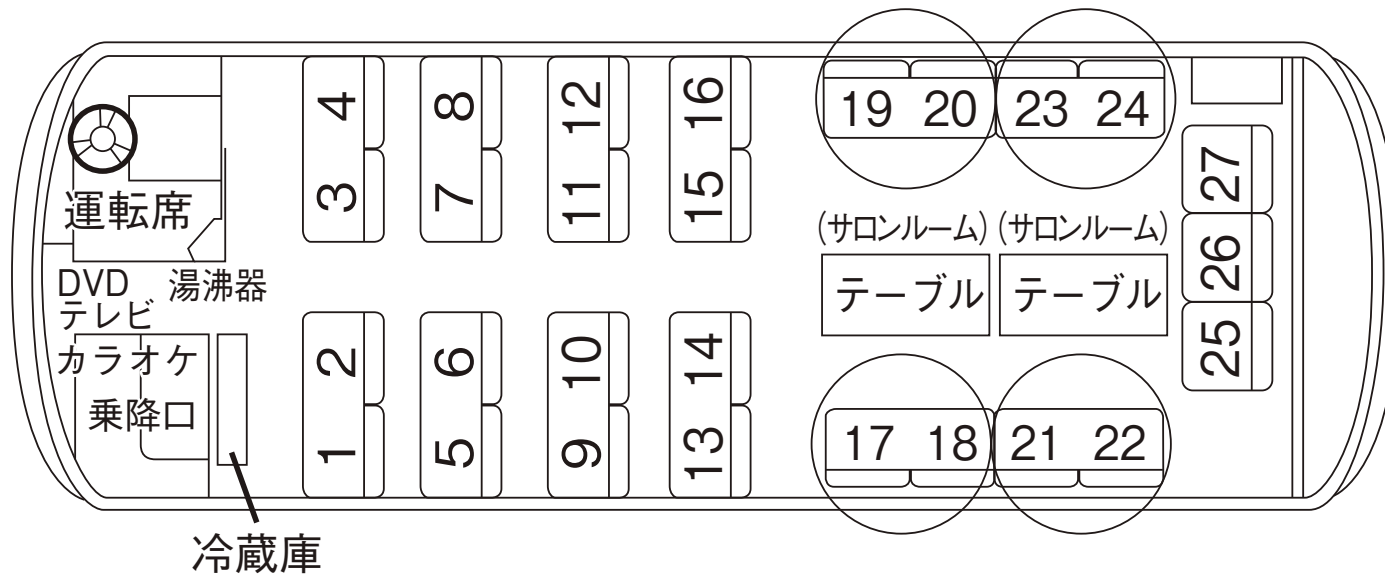

中型27 〈全長:9.0m 全高:3.3m〉

■27席 (正席 27席 / 補助席なし)

通常時

中型27 〈全長:9.0m 全高:3.3m〉

■27席 (正席 27席 / 補助席なし)

サロンタイプ

中型33 〈全長:9.0mm 全高:3.2m〉

■39席 (正席 33席 / 補助席 6席)

※一部車両には、補助席にシートベルトが付いていないタイプもございます。