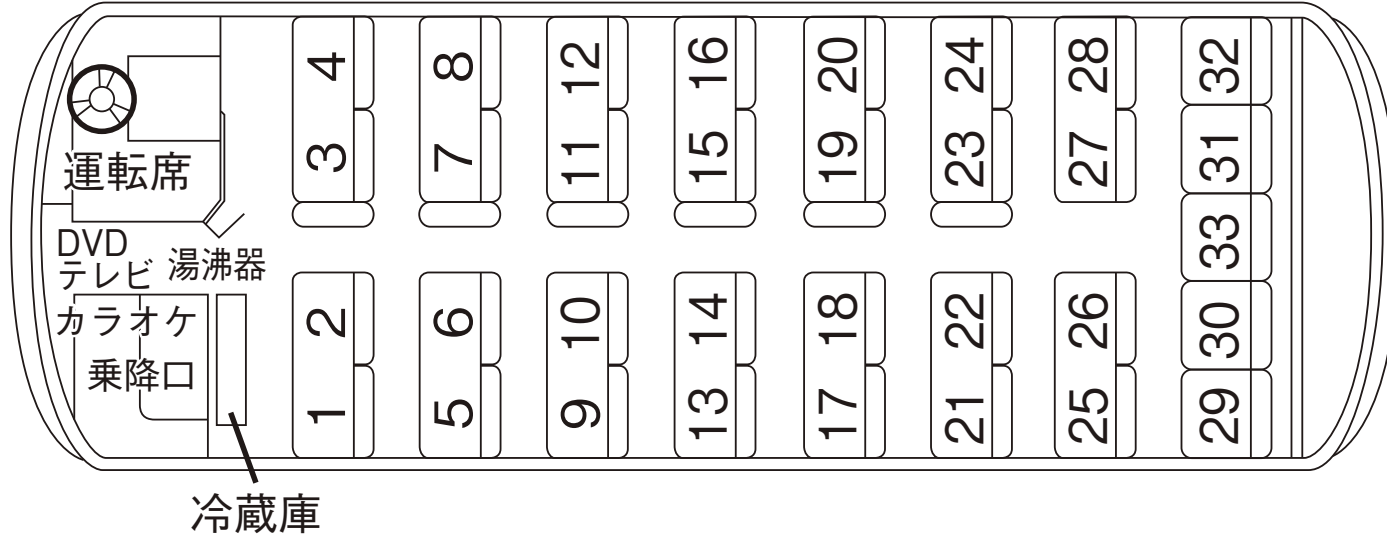

中型27 〈全長:9.0m 全高:3.3m〉

■27席 (正席 27席 / 補助席なし)

通常時

中型27 〈全長:9.0m 全高:3.3m〉

■27席 (正席 27席 / 補助席なし)

サロンタイプ

中型33 〈全長:9.0mm 全高:3.2m〉

■39席 (正席 33席 / 補助席 6席)

※一部車両には、補助席にシートベルトが付いていないタイプもございます。