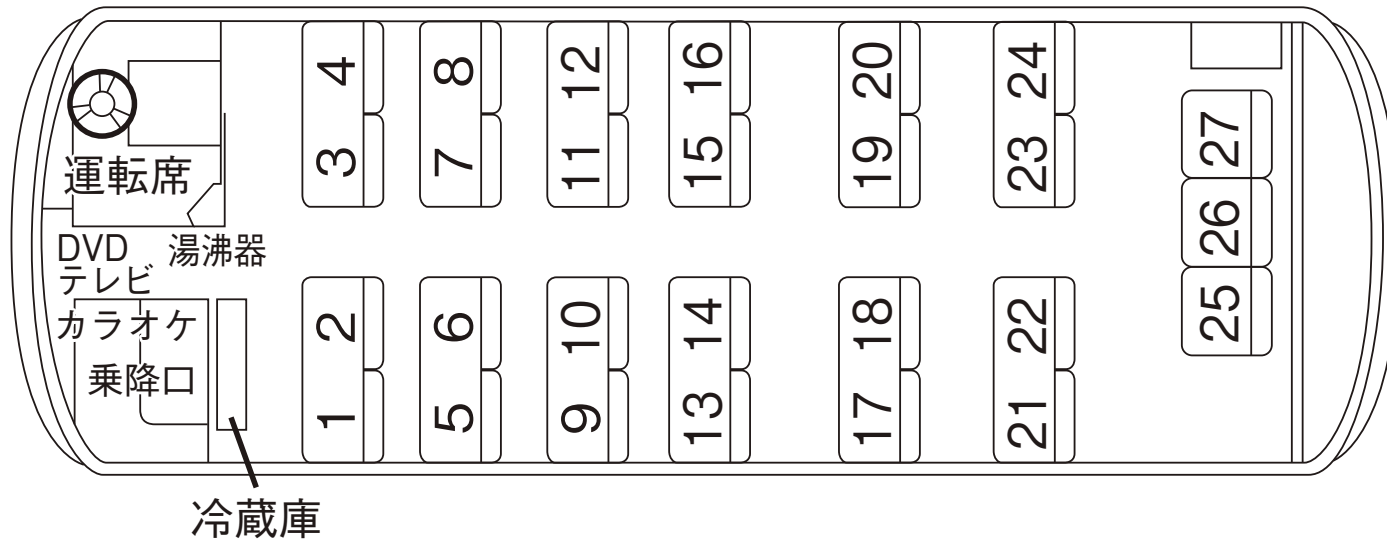

中型27 〈全長:9.0m 全高:3.3m〉

■27席 (正席 27席 / 補助席なし)

通常時

中型27 〈全長:9.0m 全高:3.3m〉

■27席 (正席 27席 / 補助席なし)

サロンタイプ

中型33 〈全長:9.0mm 全高:3.2m〉

■39席 (正席 33席 / 補助席 6席)

※一部車両には、補助席にシートベルトが付いていないタイプもございます。